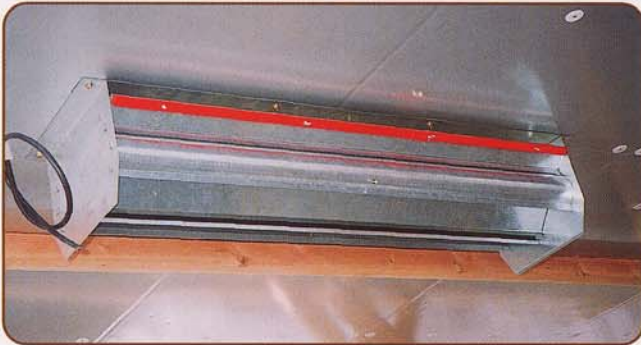

オリジナル製品WADA空調用吹き出し装置 畜産用空調製品

近年畜舎において、外気導入に依り畜舎内の温度管理等環境改善されることにより、元気な体作りに成果を上げております。当社に於きましても、インレット(空気吹き出し口)に付いて、色々なタイプを取りそろえております。

天井取り付け用 風圧下向き吹き出し型

このタイプは換気扇の風圧により開閉し、全開はもちろん半開で固定したり、全閉や2~3cm閉まらないようにも出来ます。このタイプは天井より床に向かって垂直に風の流れを作る事が出来ます。

天井取り付け用 両サイド吹き出し型

このタイプは天井を這うように風が流れますので、直接体に当たらず、ストレスや冷えから守ることが出来ます。又、風を下向きにしたい場所に板を吊り下げれば流れが変わります。(駆動装置が必要)

天井コーナー取り付け用 水平吹き出し型

このタイプは天井コーナーより風が吹き出して、反対側下部より舎外に排出され、一部の風は吹き出し下部に有る、小さい吹き出し口(スライドで開閉可能)で調整する事が出来ます。(駆動装置が必要)

天井取り付け用 下向き吹き出しW型

このタイプは天井より床に向かって垂直に風の流れを作る事が出来ます。(駆動装置が必要)

WADA畜産用 空調製品の ポイント

- POINT 1** 羽はすべてのタイプ共、取り外し可能な構造です。
- POINT 2** 全長は全てのタイプ共、同一寸法です。
- POINT 3** サビに強い亜鉛板及びガリバリ板を使用。

上記、空気吹き出し口(インレット)は、長さは一定ですが、吹き出し幅は各種取り揃えておりますので、お問い合わせ下さい。又、駆動装置に付きましても、手動・全自動など各種タイプ取り揃えて居りますので、合わせてお問い合わせ下さい。