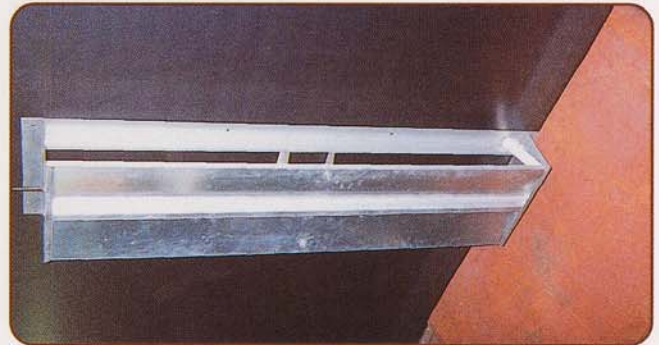

オリジナル製品WADA空調用吹き出し装置 畜産用空調製品

近年畜舎において、外気導入に依り畜舎内の温度管理等環境改善されることにより、元気な体作りに成果を上げております。当社に於きましても、インレット(空気吹き出し口)に付いて、色々なタイプを取りそろえております。

天井取り付け用 風圧下向き吹き出し型

このタイプは換気扇の風圧により開閉し、全開はもちろん半開で固定したり、全閉や2~3cm閉まらないようにも出来ます。このタイプは天井より床に向かって垂直に風の流れを作る事が出来ます。

天井取り付け用 両サイド吹き出し型

このタイプは天井を這うように風が流れますので、直接体に当たらず、ストレスや冷えから守ることが出来ます。又、風を下向きにしたい場所に板を吊り下げれば流れが変わります。(駆動装置が必要)

天井コーナー取り付け用 水平吹き出し型

このタイプは天井コーナーより風が吹き出して、反対側下部より舎外に排出され、一部の風は吹き出し下部に有る、小さい吹き出し口(スライドで開閉可能)で調整する事が出来ます。(駆動装置が必要)

天井取り付け用 下向き吹き出しW型

このタイプは天井より床に向かって垂直に風の流れを作る事が出来ます。(駆動装置が必要)

WADA畜産用 空調製品の ポイント

- POINT 1** 羽はすべてのタイプ共、取り外し可能な構造です。
- POINT 2** 全長は全てのタイプ共、同一寸法です。
- POINT 3** サビに強い亜鉛板及びガリバリ板を使用。

上記、空気吹き出し口(インレット)は、長さは一定ですが、吹き出し幅は各種取り揃えておりますので、お問い合わせ下さい。又、駆動装置に付きましても、手動・全自動など各種タイプ取り揃えて居りますので、合わせてお問い合わせ下さい。